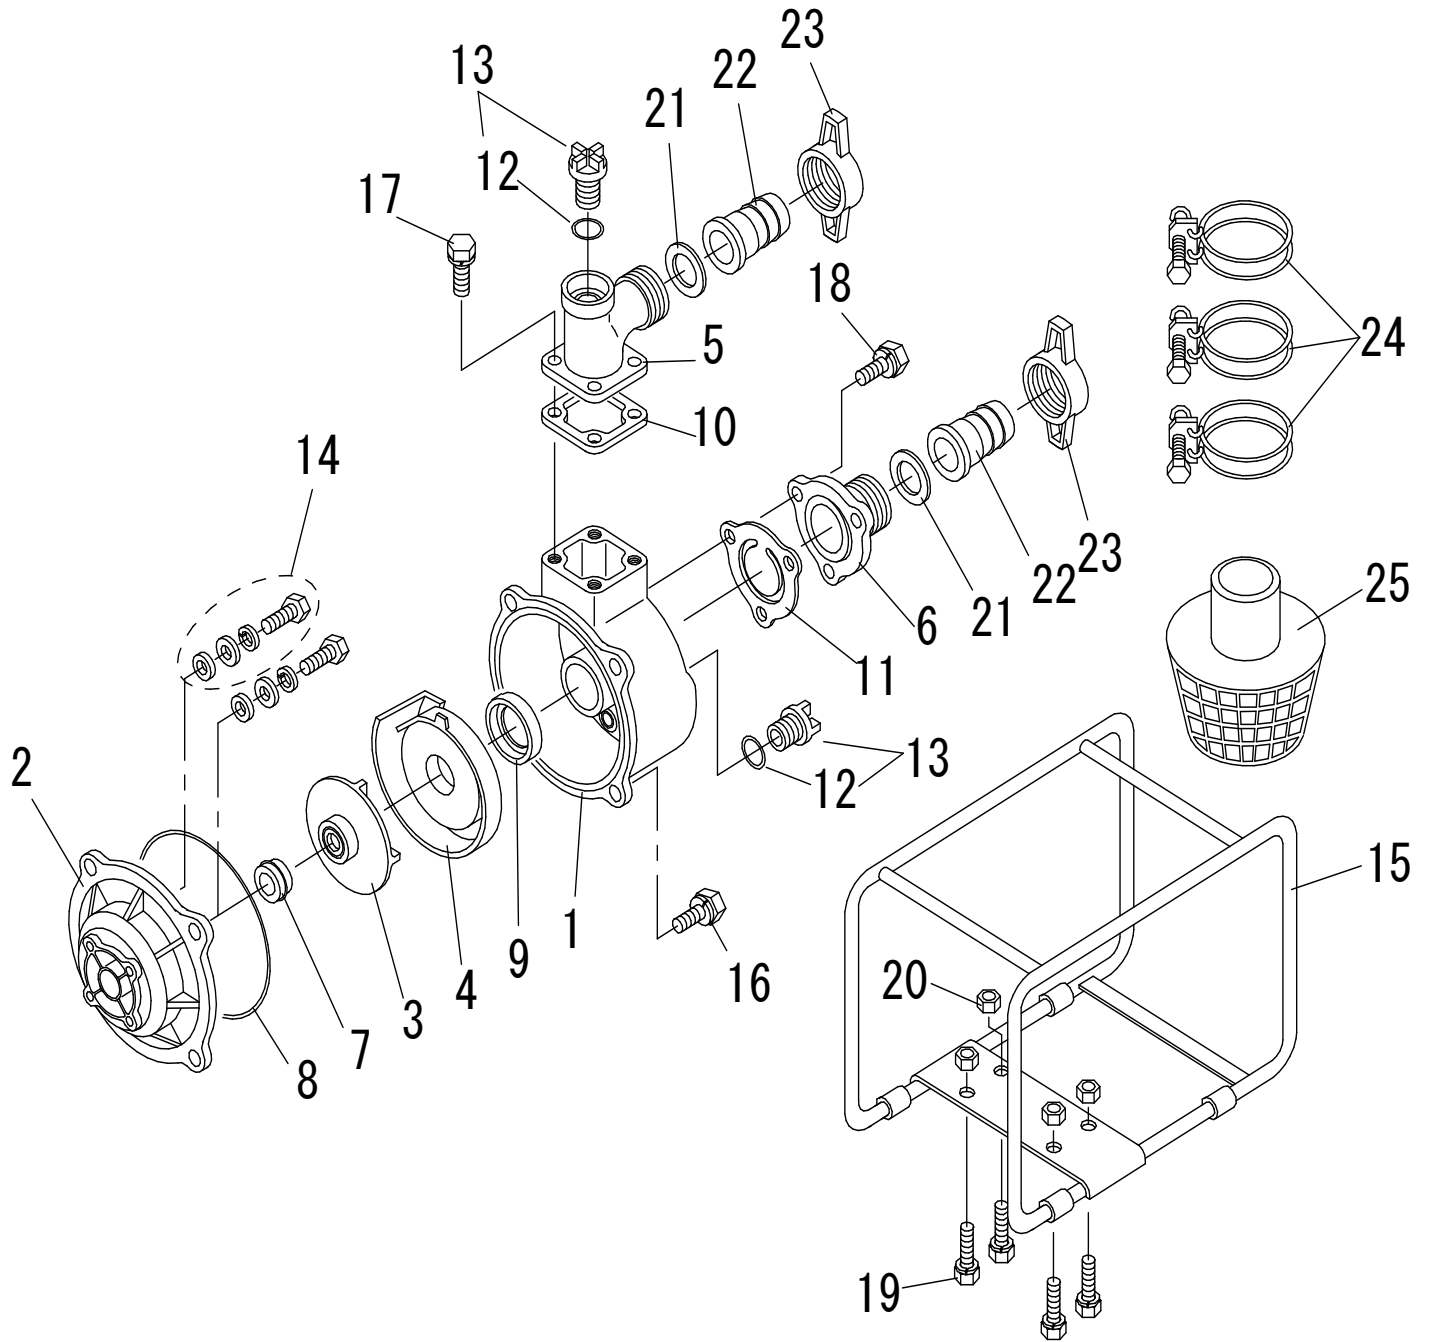

PWP3HX Revise January 1<sup>st</sup> 2012

**PWP3HX Revise January 1<sup>st</sup> 2012**

<b>REF No.</b>	<b>JB Parts No.</b>	<b>REF Parts No.</b>	<b>Parts name</b>	<b>Qty</b>
1	PWP200200200	200 200 200	CASING	1
2	PWP200200770	200 200 770	CASING COVER	1
3	PWP801009	200 210 180	IMPELLER	1
4	PWP801011	200 210 020	INNER CASING	1
5	PWP801019A	200 200 620	BEND	1
6	PWP801013A	200 200 600	VALVE CASE	1
7	PWP501010	201 100 031	MECHANICAL SEAL	1
8	PWP200800180	200 800 180	O-RING	1
9	PWP801012	200 900 180	PACKING, INNER CASING	1
10	PWP801020	200 900 190	PACKING, BEND	1
11	PWP801015	200 900 110	CHECK VALVE	1
12	PWP200500040	200 800 020	O-RING	2
13		200 500 040	PLUG ASSY	2
14	PWP501005	203 000 100	CASING BOLT ASSY M8x50	4
15	PWP801030	200 100 051	FRAME(WHITE)	1
16	PWP801014	203 000 060	HEX.BOLT	4
17	PWP501014	203 000 050	HEX.BOLT	4
18	PWP501014	203 000 040	HEX.BOLT	3
19	PWP501023	203 000 070	HEX.BOLT	4
20	PWP501024	203 200 010	FLANGE NUT	4
21	PWP801017	200 900 060	PACKING, COUPLING	2
22	PWP801018P	200 500 100	HOSE COUPLING	2
23	PWP801016A	200 200 710	HOSE COUPLING HANDLE	2
24	PWP801028	201 000 060	HOSE BAND	3
25	PWP805029	201 200 050	STRAINER	1